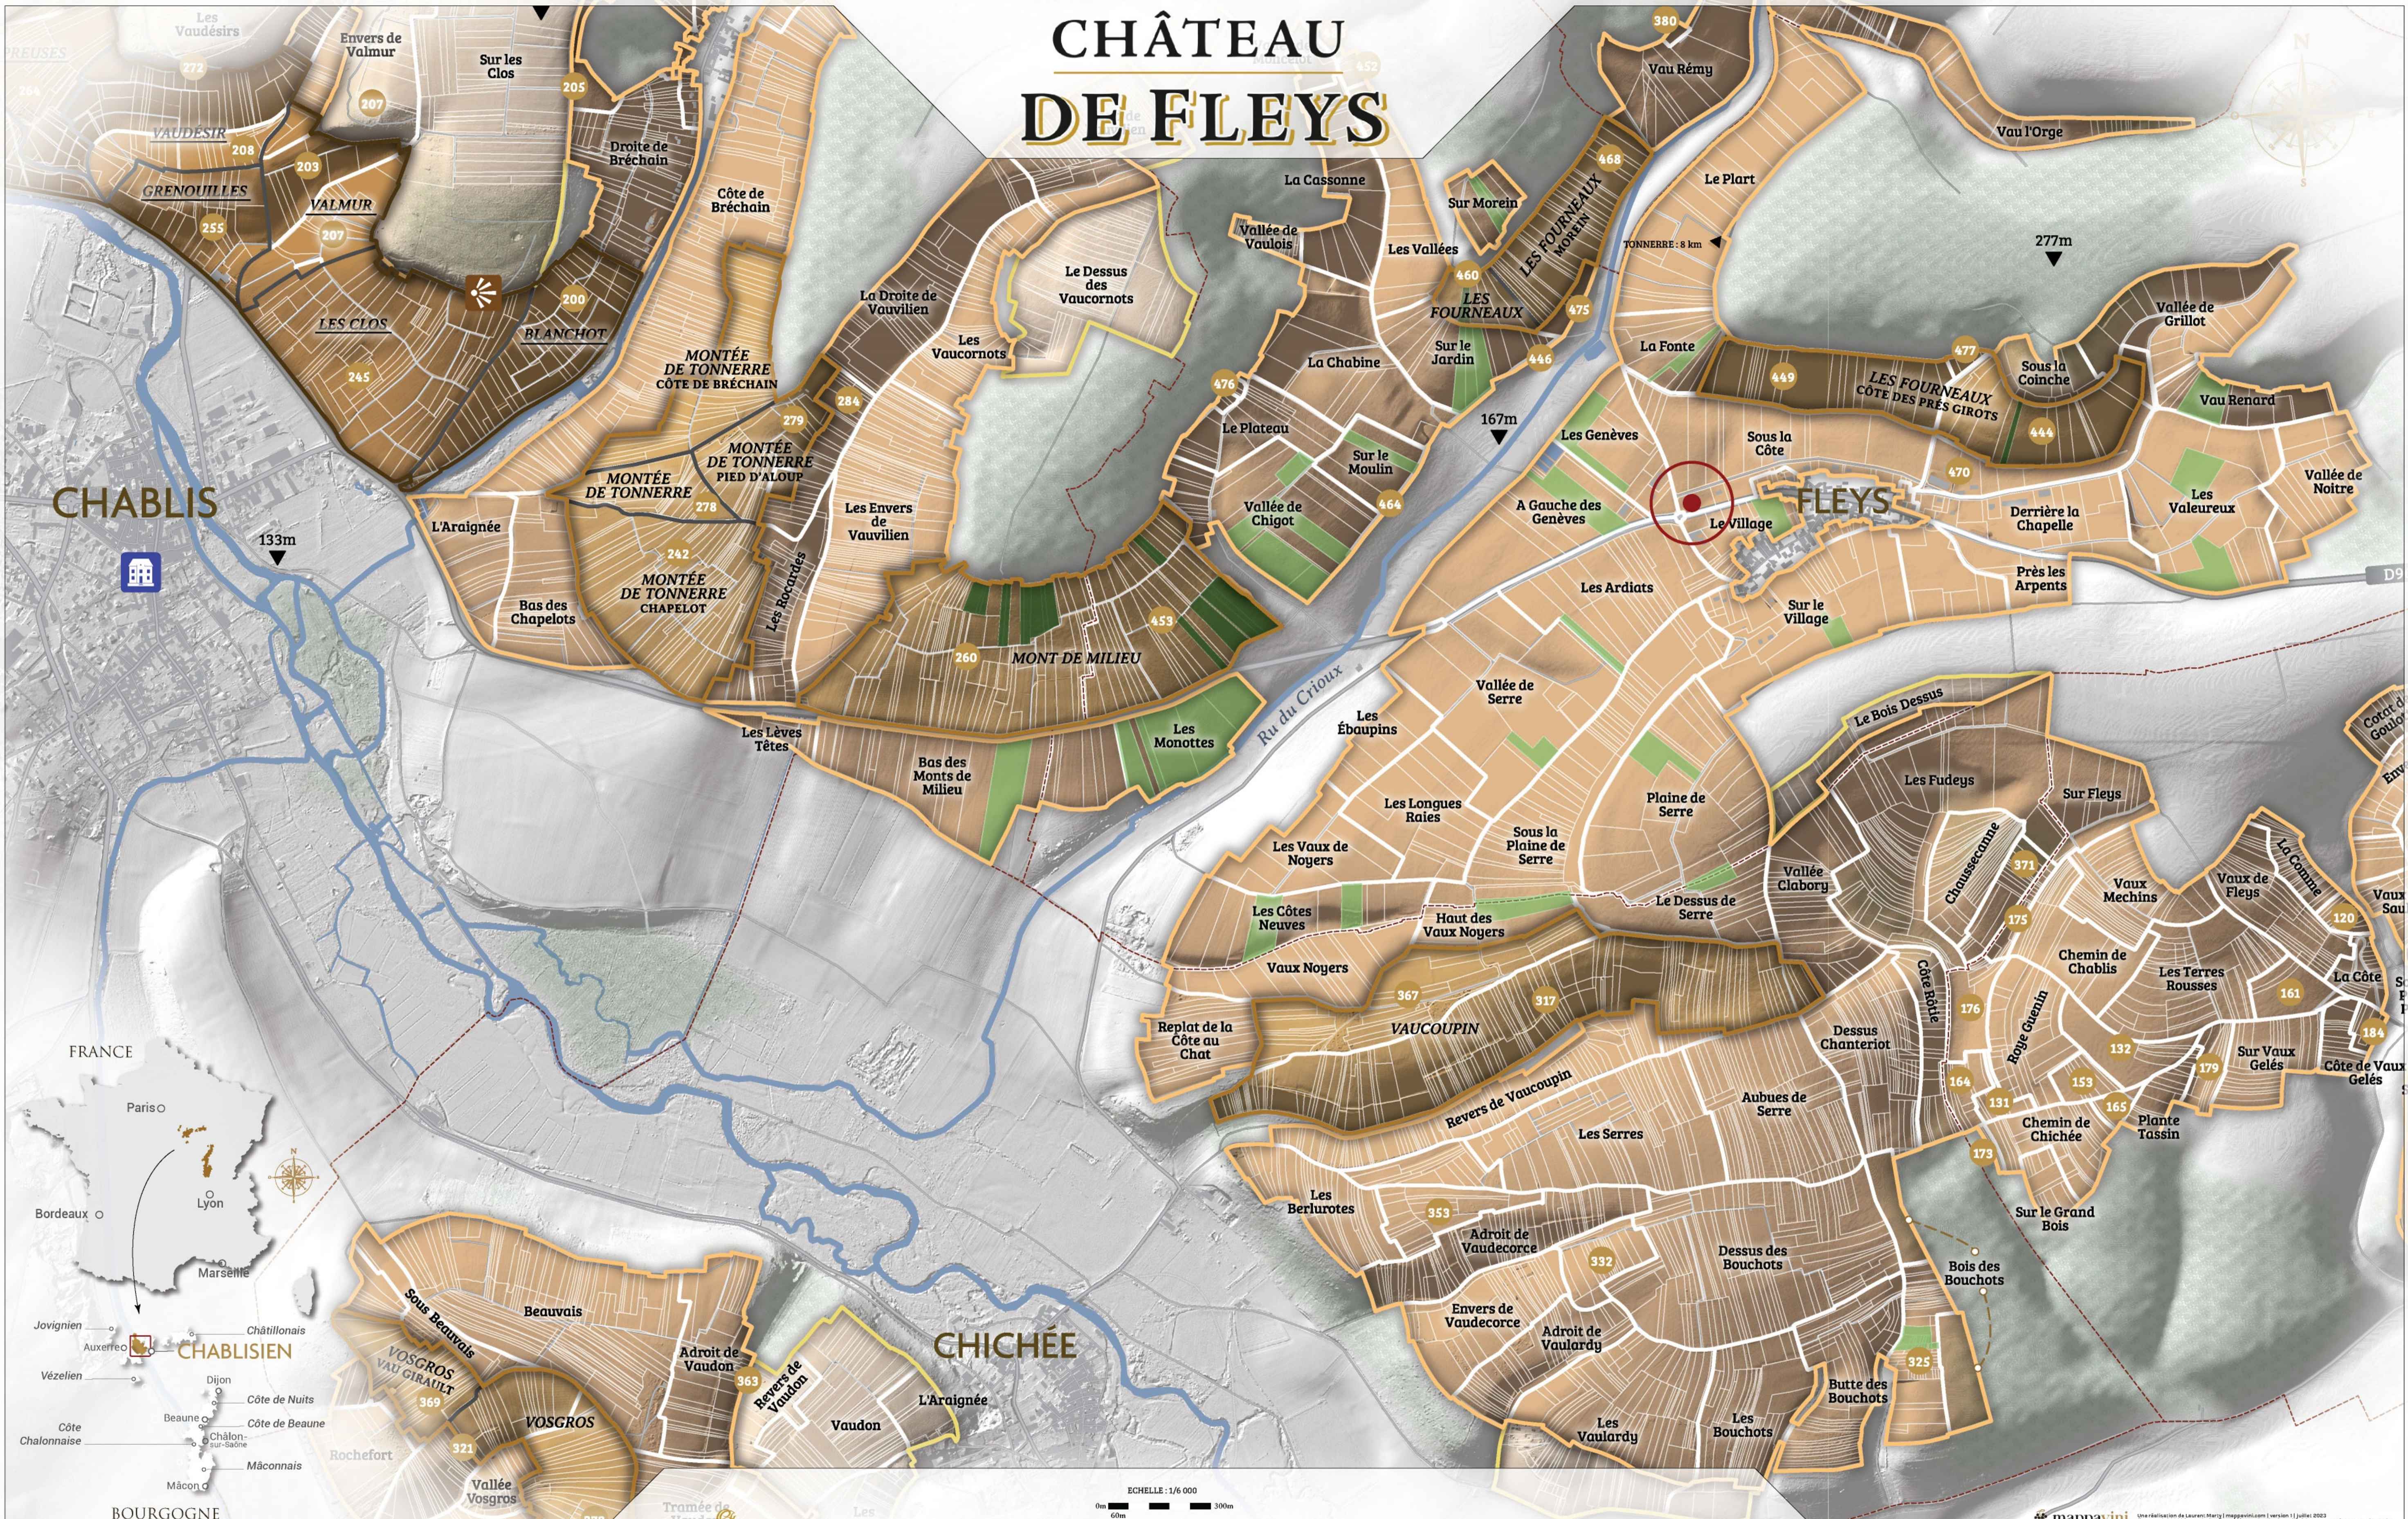

CHÂTEAU DE FLEYS

CHÂTEAU DE FLEYS

Tramée de Vaudon

Les Voreilles

ECHELLE : 1/6 000

0m 60m 300m

- Chablis Grand Cru
- Chablis Premier Cru
- Petit Chablis
- Parcelles de Chablis Premier Cru
- Parcelles de Chablis

- Limite des Climats
- Limite des Lieux-dits
- PREUSES
- Fourchaume
- Limite des parcelles
- Nom des Climats
- Nom des Lieux-dits
- Limite des parcelles

- CHABLIS
- Limite des communes
- Patrimoine bâti
- Panorama
- Réseau routier
- Cours d'eau