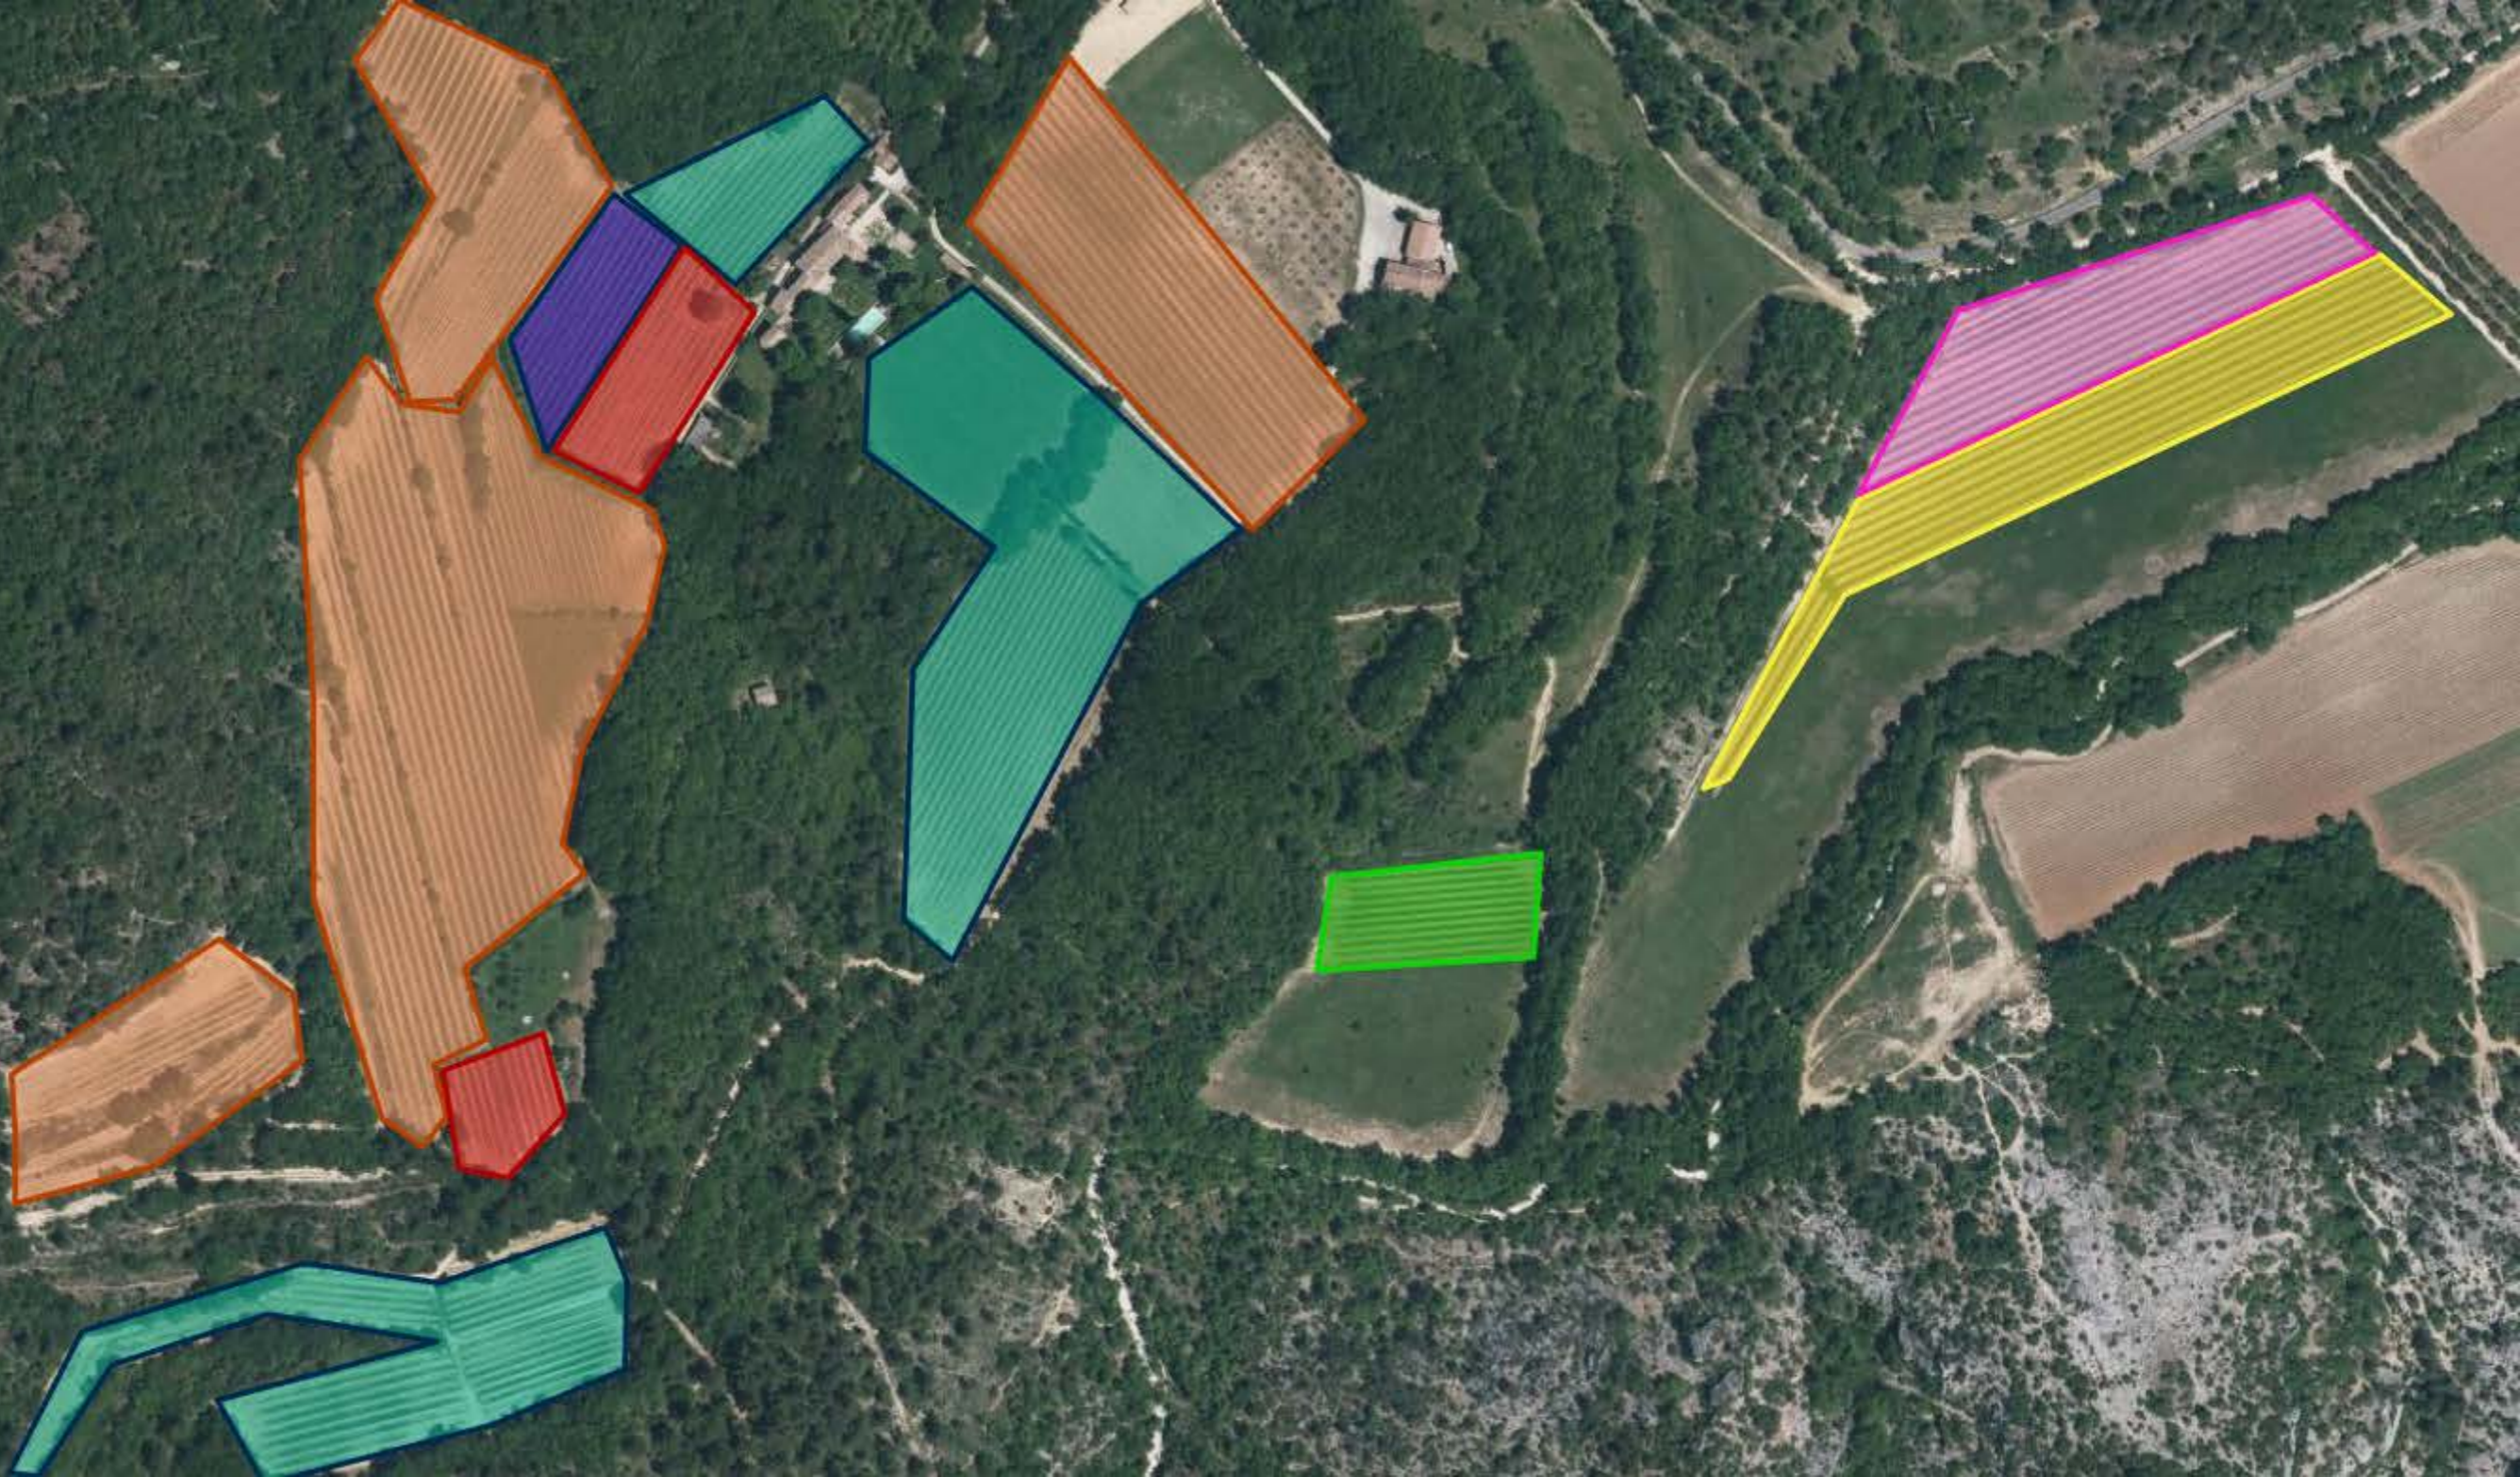

**Légende**  
Cépages :

- Grenache
- Syrah
- Cinsault
- Mourvèdre
- Clairette
- Roussanne
- Grenache Blanc

Échelle 1 : 2 954

0 — 100 m