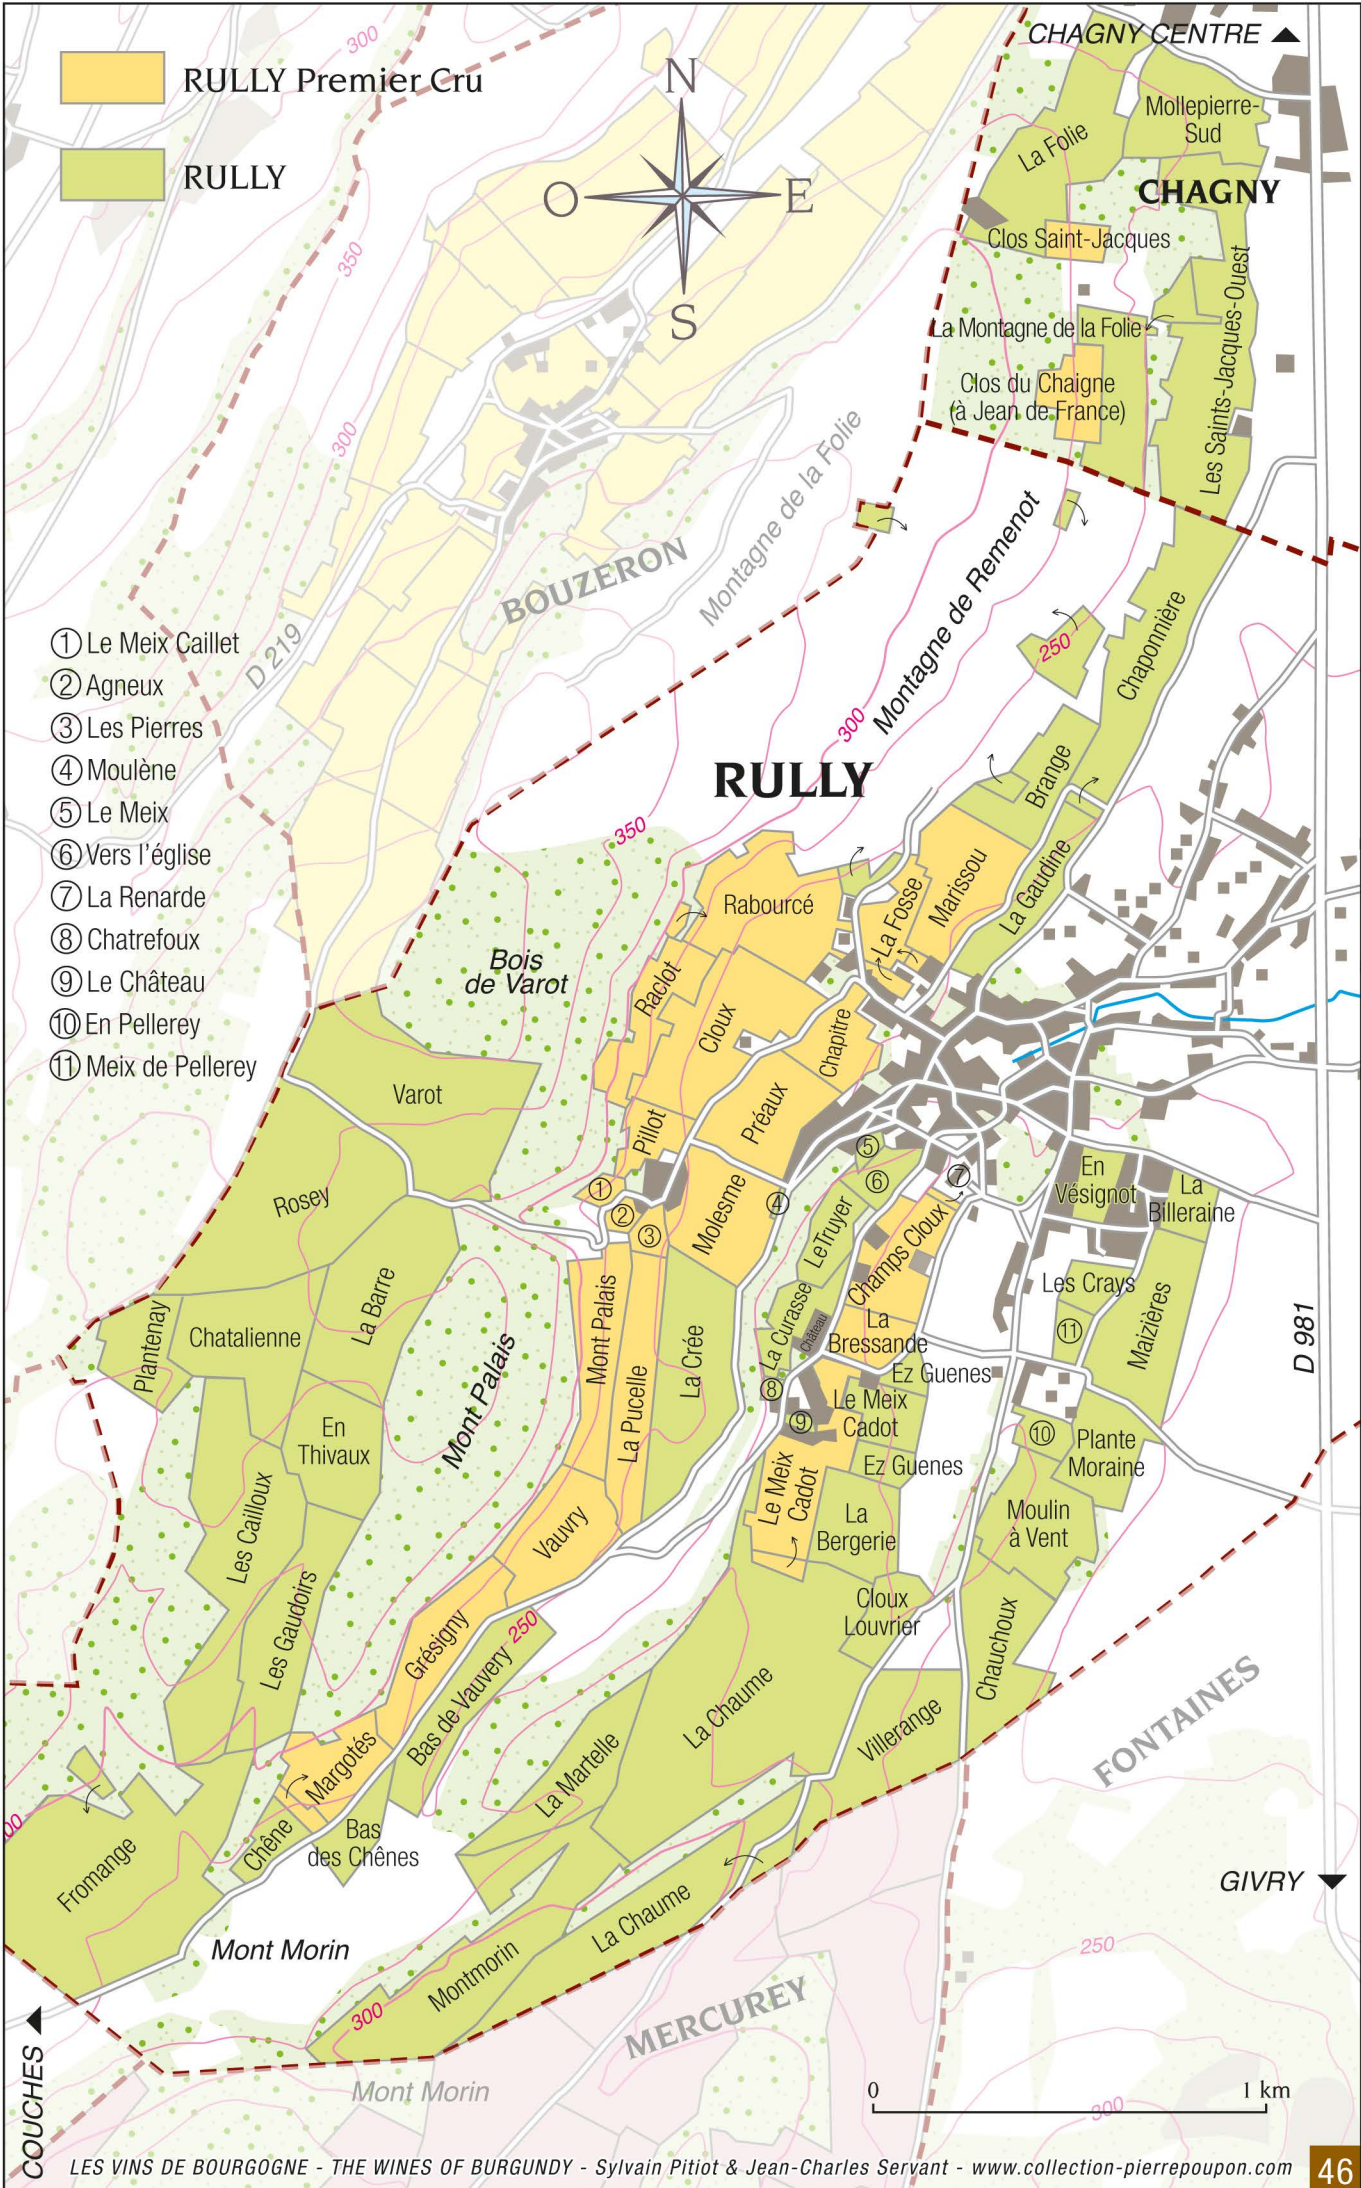

Domaine de la Folie

Appellation Rully - Bourgogne - France

RULLY Premier Cru

RULLY

- ① Le Meix Caillet
- ② Agneux
- ③ Les Pierres
- ④ Moulène
- ⑤ Le Meix
- ⑥ Vers l'église
- ⑦ La Renarde
- ⑧ Chatrefoux
- ⑨ Le Château
- ⑩ En Pellerey
- ⑪ Meix de Pellerey