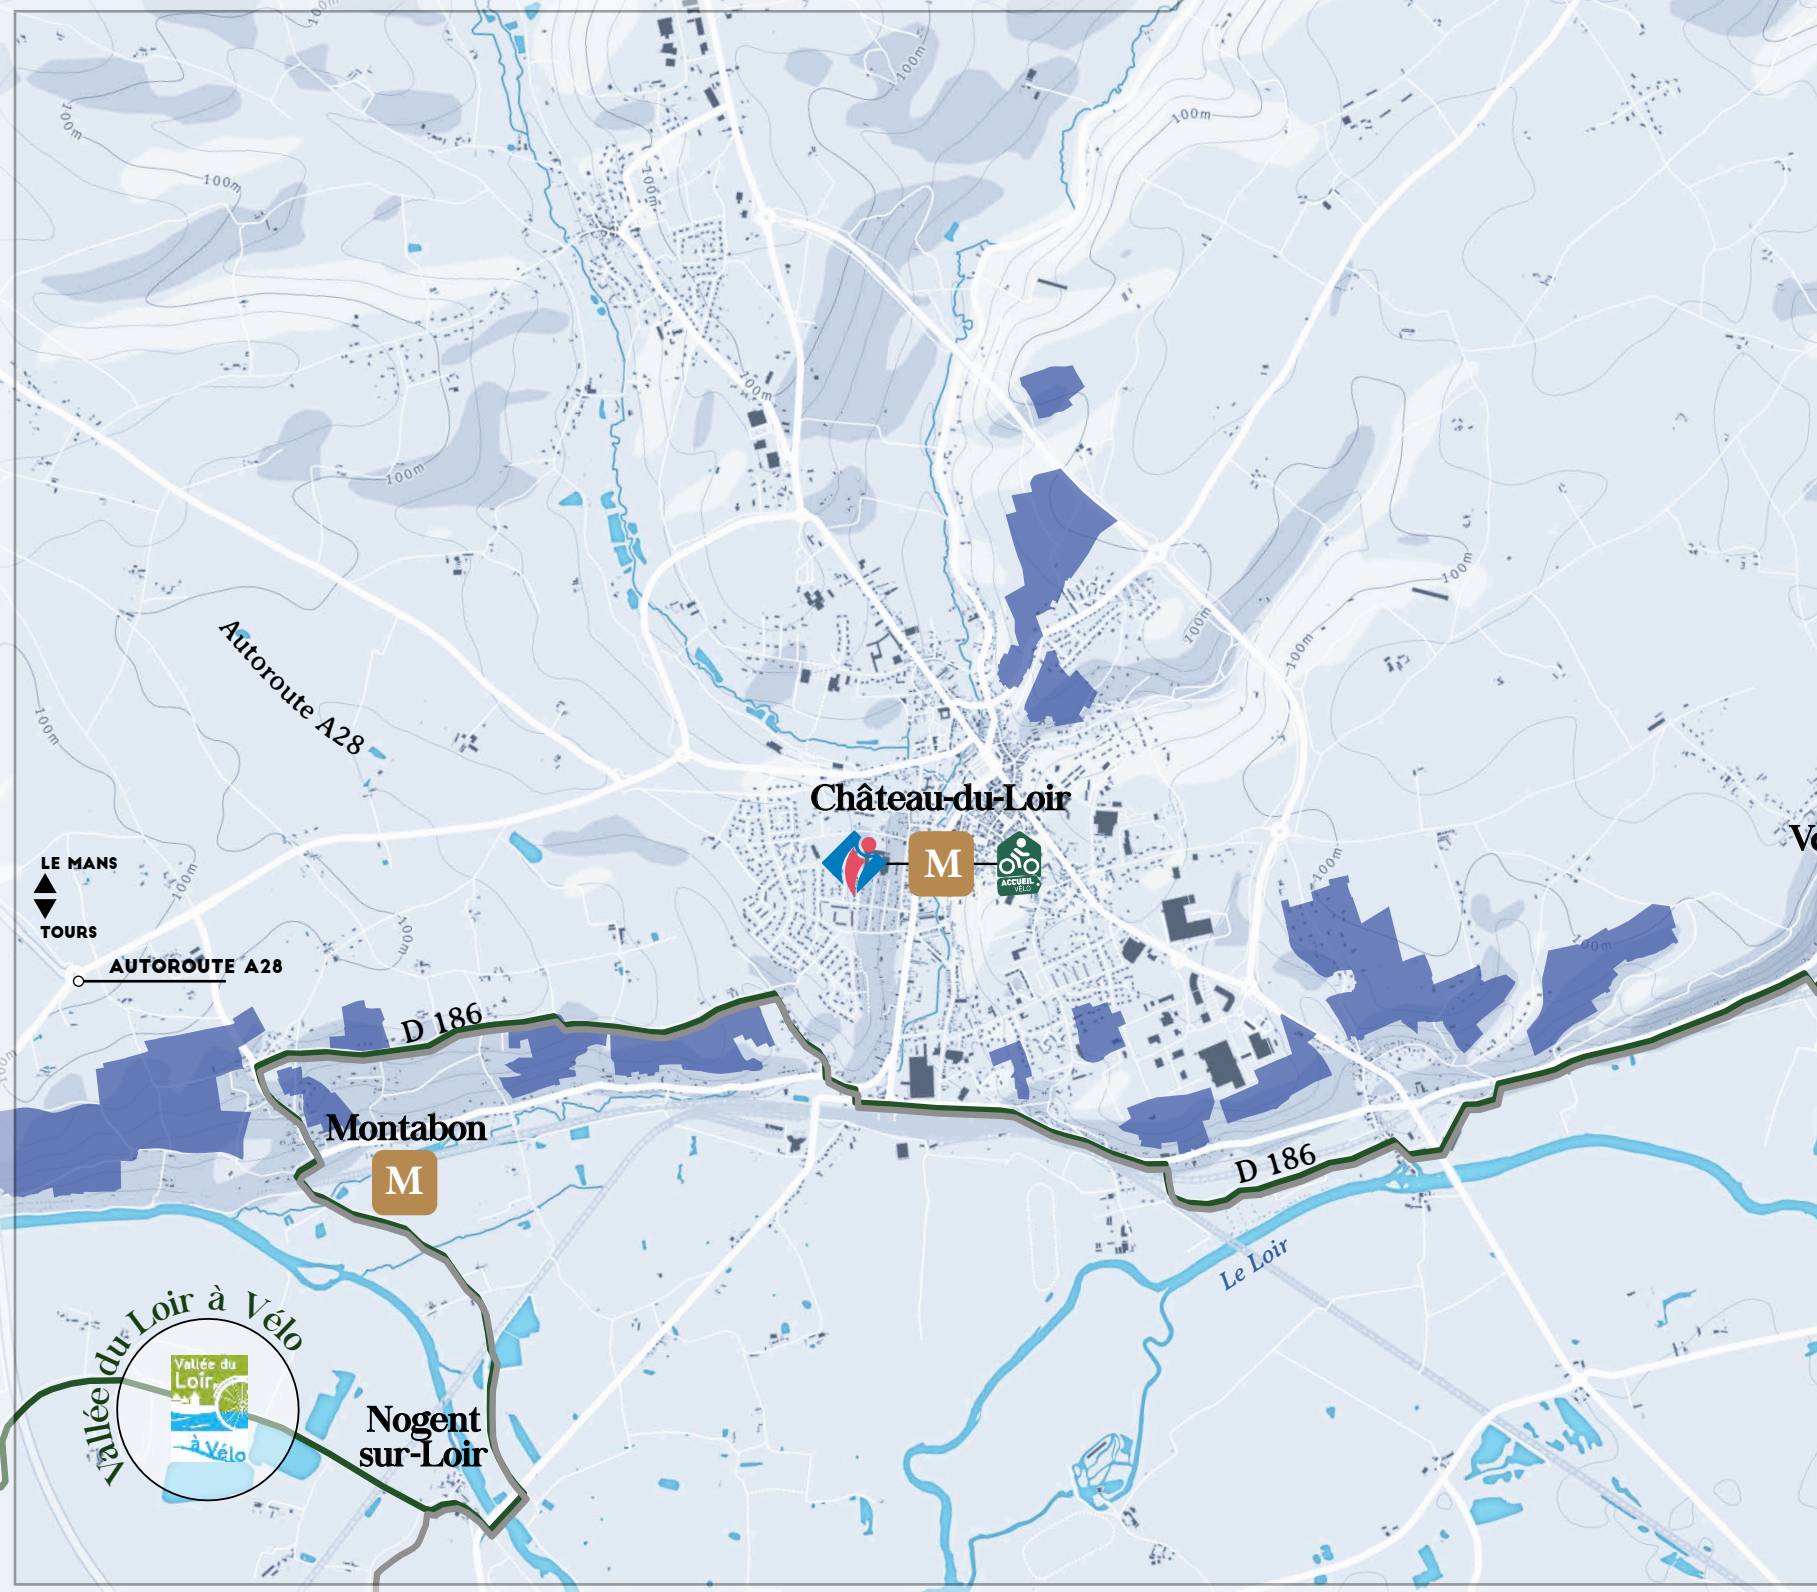

LE VIGNOBLE DE LA VALLÉE DU LOIR

Appellations Jasnières & Coteaux du Loir

- Domaines viticoles
- Office de Tourisme de la Vallée du Loir
- Châteaux & Manoirs
- Accueil Vélo
- Points de vue remarquables
- Musées & Expositions
- Parcs & Jardins
- Casse-croûte Vallée du Loir

- Jasnières - AOP
- Coteaux du Loir - AOP