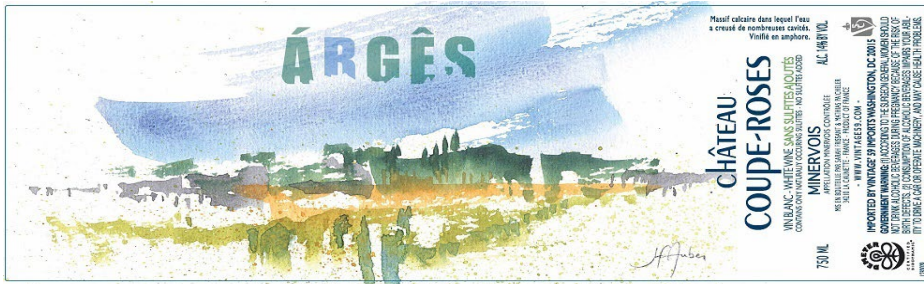

# Château Coupe Roses Labels

Click on the label for a .jpg version.

CHÂTEAU  
COUPE-ROSES  
**BARA GWIN**  
MINERVOIS